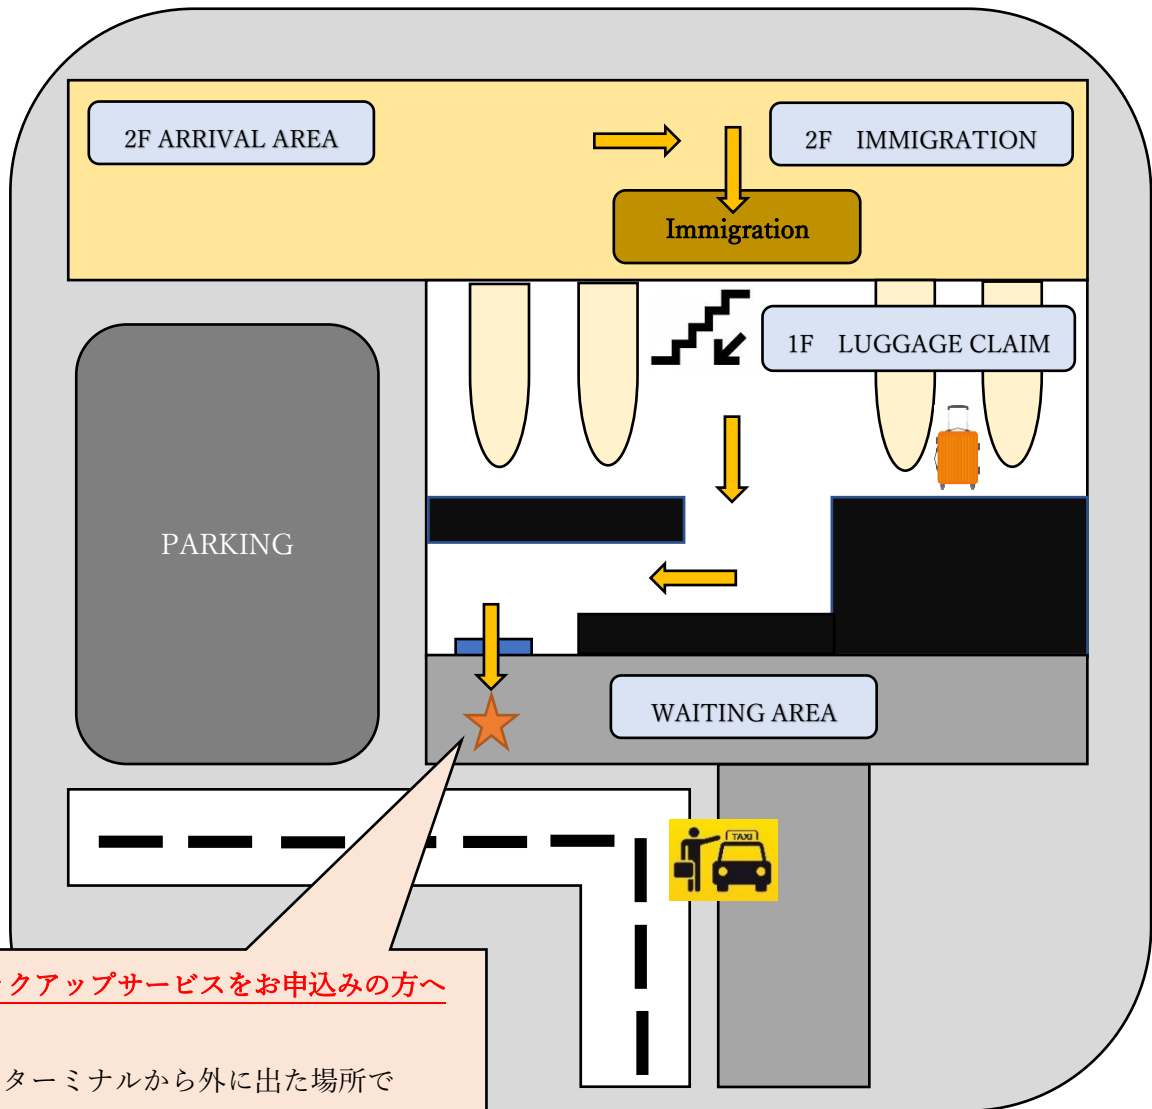

新ターミナルご案内

2018年7月1日より、マクタン・セブ国際空港内に新ターミナル（国際線）がオープン致しました。現在、国際線は新ターミナル、国内線は従来どおり旧ターミナル発着となります。未完成箇所も多く、今後の設備・機能変更等も予想されますのでご注意ください。

ピックアップサービスをお申込みの方へ

ターミナルから外に出た場所で
Bayside スタッフがお待ちしております

Bayside English Cebu 緊急連絡先